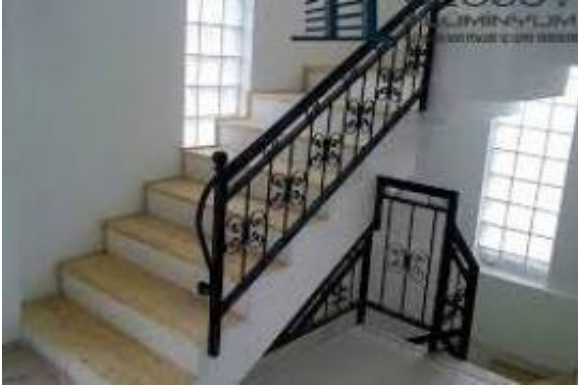

Finike Demir Doğrama

Информация о продавце

Имя:	Aysun Kaçmaz
Имя:	Aysun
Фамилия:	Kaçmaz
Адрес:	Antalya
Страна:	Turkey
Область:	Antalya
Город:	Muratpasa
Почтовый индекс:	07000
Phone (2):	+90 (850) 441-6774
Whatsapp:	
Phone:	0850 441 67 74
Сайт:	mobil.html
Обо мне:	GMO İnşaat Antalya
Название компании:	Aysun Kaçmaz

Детали объявления

ID-номер объявления: RF753644

Описание:

Gmowin GmbH ile Demir Doğrama - Güçlü ve Estetik Yapılar

Demir doğrama, hem dayanıklılığı hem de estetik görünümüyle inşaat ve tasarım dünyasında önemli bir yere sahiptir. Gmowin GmbH olarak, demir doğrama konusunda uzman ekibimiz ve modern teknolojimizle, projelerinize değer katacak çözümler sunuyoruz. Güçlü yapılar ve göz alıcı tasarımlar için ihtiyacınız olan her şeyi sağlıyoruz.

Demir Doğrama Hizmetlerimizin Avantajları

Uzmanlık ve Deneyim: Gmowin GmbH, demir doğrama alanında yılların getirdiği deneyimle, projelerinize uygun çözümler sunar. Uzman ekibimiz, her türlü ihtiyaca cevap verebilecek bilgi ve beceriye sahiptir.

Kaliteli Malzeme: Demir doğrama işlemlerimizde, sadece en yüksek kalitede malzemeleri kullanıyoruz. Dayanıklı ve uzun ömürlü yapılar elde etmek için malzeme seçiminde titiz davranıyoruz.

Özel Tasarımlar: Estetik görünüme önem veren projeler için özel tasarımlar sunuyoruz. İster modern, ister klasik tarzda demir doğrama ihtiyaçlarınız için yaratıcı çözümler geliştiriyoruz.

Güvenlik ve Dayanıklılık: Demir doğrama işlemlerimiz, yapılarınızın güvenliğini en üst düzeyde sağlamak için özenle gerçekleştirilir. Dayanıklı ve sağlam yapılar inşa ederek, projelerinizin uzun ömürlü