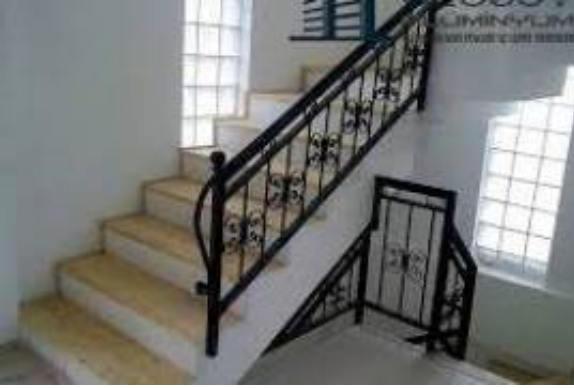

Aksu Demir Doğrama

Information de l'annonceur

Nom: Aysun Kaçmaz
Prénom: Aysun
Nom de famille: Kaçmaz
Adresse: Antalya
Pays: Turkey
État/Région/Province: Antalya
Ville: Muratpasa
Code postal: 07000
Phone (2): +90 (850) 441-6774
Whatsapp:
Phone: 0850 441 67 74
Site web: mobil.html
À propos de moi: GMO İnşaat Antalya
Nom d'entreprise: Aysun Kaçmaz

Détails de l'annonce

Reference Number: RF155736

Description:

Gmowin GmbH ile Demir Doğrama - Güçlü ve Estetik Yapılar

Demir doğrama, hem dayanıklılığı hem de estetik görünümüyle inşaat ve tasarım dünyasında önemli bir yere sahiptir. Gmowin GmbH olarak, demir doğrama konusunda uzman ekibimiz ve modern teknolojimizle, projelerinize değer katacak çözümler sunuyoruz. Güçlü yapılar ve göz alıcı tasarımlar için ihtiyacınız olan her şeyi sağlıyoruz.

Demir Doğrama Hizmetlerimizin Avantajları

Uzmanlık ve Deneyim: Gmowin GmbH, demir doğrama alanında yılların getirdiği deneyimle, projelerinize uygun çözümler sunar. Uzman ekibimiz, her türlü ihtiyaca cevap verebilecek bilgi ve beceriye sahiptir.

Kaliteli Malzeme: Demir doğrama işlemlerimizde, sadece en yüksek kalitede malzemeleri kullanıyoruz. Dayanıklı ve uzun ömürlü yapılar elde etmek için malzeme seçiminde titiz davranıyoruz.

Özel Tasarımlar: Estetik görünüme önem veren projeler için özel tasarımlar sunuyoruz. İster modern, ister klasik tarzda demir doğrama ihtiyaçlarınız için yaratıcı çözümler geliştiriyoruz.