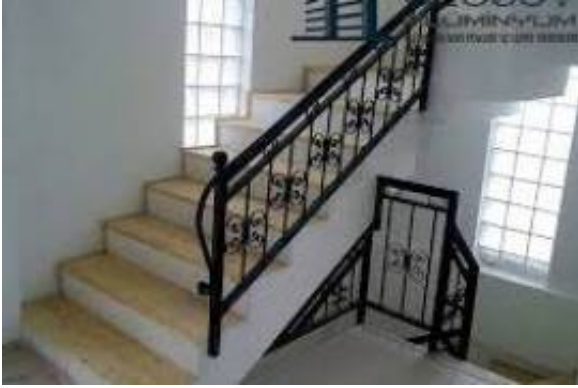

İbradı Demir Doğrama

Verkäufer Info

Name:	Aysun Kaçmaz
Vorname:	Aysun
Nachname:	Kaçmaz
Adresse:	Antalya
Land:	Turkey
Staat/Region/P	Antalya
rovinz:	
Stadt:	Muratpasa
Postleitzahl:	07000
Phone (2):	+90 (850) 441-6774
Whatsapp:	
Phone:	0850 441 67 74
Webseite:	mobil.html
Über mich:	GMO İnşaat Antalya
Firma:	Aysun Kaçmaz

Anzeigen-Details

Reference Number: RF923744

Beschreibung:

Gmowin GmbH ile Demir Doğrama - Güçlü ve Estetik Yapılar

Demir doğrama, hem dayanıklılığı hem de estetik görünümüyle inşaat ve tasarım dünyasında önemli bir yere sahiptir. Gmowin GmbH olarak, demir doğrama konusunda uzman ekibimiz ve modern teknolojimizle, projelerinize değer katacak çözümler sunuyoruz. Güçlü yapılar ve göz alıcı tasarımlar için ihtiyacınız olan her şeyi sağlıyoruz.

Demir Doğrama Hizmetlerimizin Avantajları

Uzmanlık ve Deneyim: Gmowin GmbH, demir doğrama alanında yılların getirdiği deneyimle, projelerinize uygun çözümler sunar. Uzman ekibimiz, her türlü ihtiyaca cevap verebilecek bilgi ve beceriye sahiptir.

Kaliteli Malzeme: Demir doğrama işlemlerimizde, sadece en yüksek kalitede malzemeleri kullanıyoruz. Dayanıklı ve uzun ömürlü yapılar elde etmek için malzeme seçiminde titiz davranıyoruz.

Özel Tasarımlar: Estetik görünüme önem veren projeler için özel tasarımlar sunuyoruz. İster modern, ister klasik tarzda demir doğrama ihtiyaçlarınız için yaratıcı çözümler geliştiriyoruz.

Güvenlik ve Dayanıklılık: Demir doğrama işlemlerimiz, yapılarınızın güvenliğini en üst düzeyde sağlamak için özenle gerçekleştirilir. Dayanıklı ve sağlam yapılar inşa ederek, projelerinizin uzun ömürlü olmasını garanti ediyoruz.